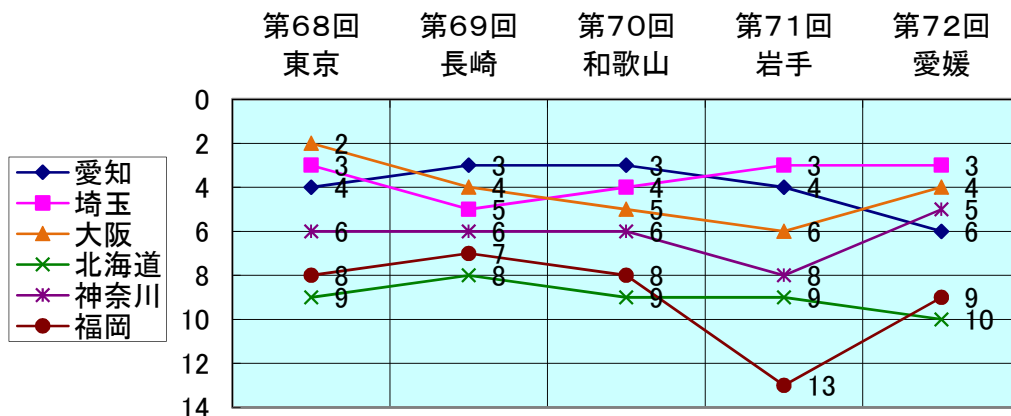

〔備考〕 参加人員は、愛知県選手団本部役員・監督・選手の合計人数を表す。

2 総合成績

(1) 男女総合成績(天皇杯)

順 位	都道府県	総合得点	冬 季 大 会		本 大 会		第71回大会(参考)	
			順 位	得 点	順 位	得 点	順 位	得 点
1	東京都	2535.0	9	138.0	1	2397.0	1	2532.5
2	愛媛県	2395.5	21	63.0	2	2332.5	7	1531.0
3	埼玉県	1787.5	10	131.0	3	1656.5	3	1893.0
4	大阪府	1784.0	8	143.0	4	1641.0	6	1642.0
5	神奈川県	1674.5	6	156.0	7	1518.5	8	1520.0
6	愛知県	1643.5	15	101.0	5	1542.5	4	1777.5
7	福井県	1588.5	23	58.0	6	1530.5	18	1052.5
8	千葉県	1531.5	31	34.0	8	1497.5	5	1676.0

(2) 女子総合成績(皇后杯)

順 位	都道府県	総合得点	冬 季 大 会		本 大 会		第71回大会(参考)	
			順 位	得 点	順 位	得 点	順 位	得 点
1	東京都	1282.0	11	64.0	1	1218.0	1	1322.5
2	愛媛県	1196.0	13	51.0	2	1145.0	5	968.0
3	大阪府	985.0	9	65.0	3	920.0	6	951.0
4	愛知県	925.0	9	65.0	5	860.0	3	979.0
5	埼玉県	915.5	15	48.0	4	867.5	4	970.0
6	千葉県	842.5	26	20.0	6	822.5	7	919.0
7	神奈川県	835.0	14	50.0	8	785.0	9	751.0
8	福井県	825.0	36	16.0	7	809.0	17	645.5

図1 最近5年における男女総合成績(天皇杯)の推移