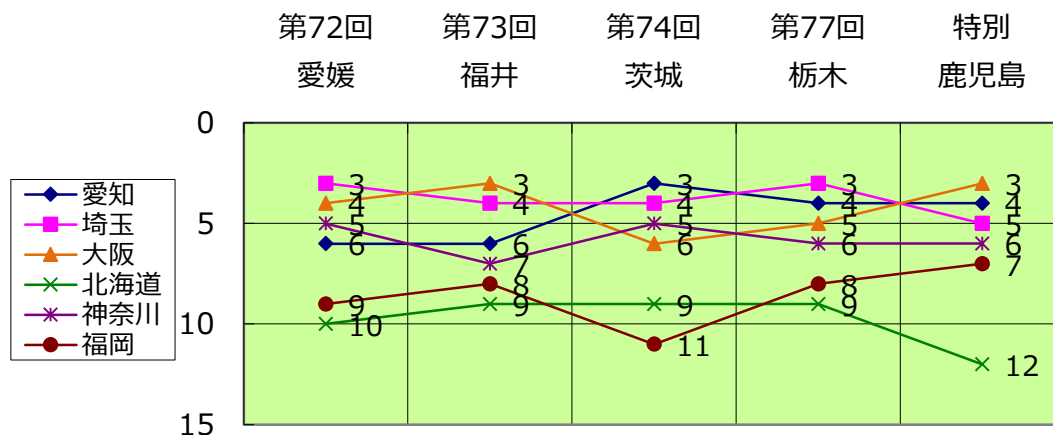

特別国民体育大会結果について

公益財団法人愛知県スポーツ協会

1 大会の概要

季 別	期 間	参 加 競 技	会 場 地	参加者数
冬季大会	1月28日(土)~2月5日(日)	スケート、アイスホッケー	青森県八戸市、南部町	69
	2月17日(金)~20日(月)	スキー	岩手県八幡平市	44
本大会	9月16日(土)~24日(日)	水泳、ローイング、バレーボール(ビーチ)、体操、レスリング、ゴルフ	鹿児島県鹿児島市他	584
	10月7日(土)~17日(火)	陸上競技はじめ32競技	鹿児島県鹿児島市他	

※ 参加者数：愛知県選手団本部役員・監督・選手の合計人数

2 総合成績

(1) 男女総合成績(天皇杯)

順位	都道府県	総合得点	冬季大会		本大会		第77回大会(参考)	
			順位	得点	順位	得点	順位	得点
1	東京都	2474.5	4	176	1	2298.5	1	2436
2	鹿児島県	2161.25	23	60	2	2101.25	14	1218.5
3	大阪府	1797	19	83	3	1714	5	1737.5
4	愛知県	1663.25	7	168	4	1495.25	4	1766
5	埼玉県	1613	6	170	5	1443	3	1932.5
6	神奈川県	1535.5	12	108	6	1427.5	6	1659.5
7	福岡県	1456.5	14	97	9	1359.5	8	1380.5
8	千葉県	1439	24	54	7	1385	7	1490.75

(2) 女子総合成績(皇后杯)

順位	都道府県	総合得点	冬季大会		本大会		第77回大会(参考)	
			順位	得点	順位	得点	順位	得点
1	東京都	1420.5	9	66	1	1354.5	1	1311
2	鹿児島県	1079.75	21	34	2	1045.75	12	724.5
3	大阪府	1020.5	21	34	3	986.5	5	907.5
4	埼玉県	932	13	46	4	886	4	1006
5	兵庫県	917	3	105	7	812	6	847.5
6	愛知県	908.25	11	56	5	852.25	3	1027
7	千葉県	847	30	20	6	827	10	786.5
8	京都府	845	16	38	8	807	9	793.5

図：過去5大会における男女総合成績(天皇杯)の推移