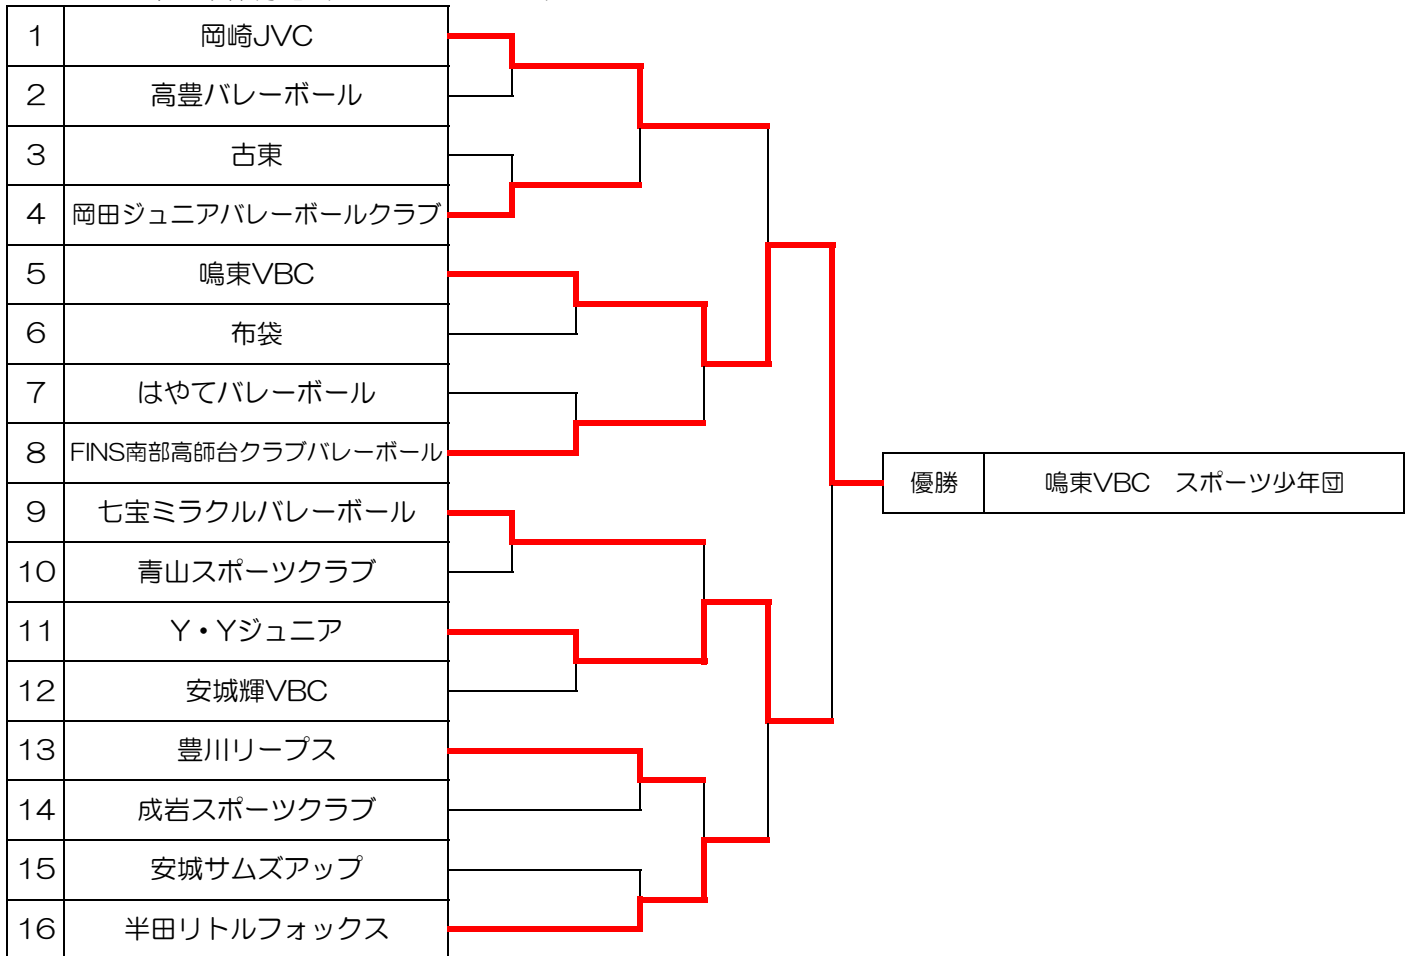

第20回愛知県スポーツ少年団バレーボール交流大会

女子 半田市体育館 男子 メディアス体育館ひがしうら

<女子> 半田市体育館 (A・B・Cコート)

<男子> メディアス体育館ひがしうら (A・Bコート)